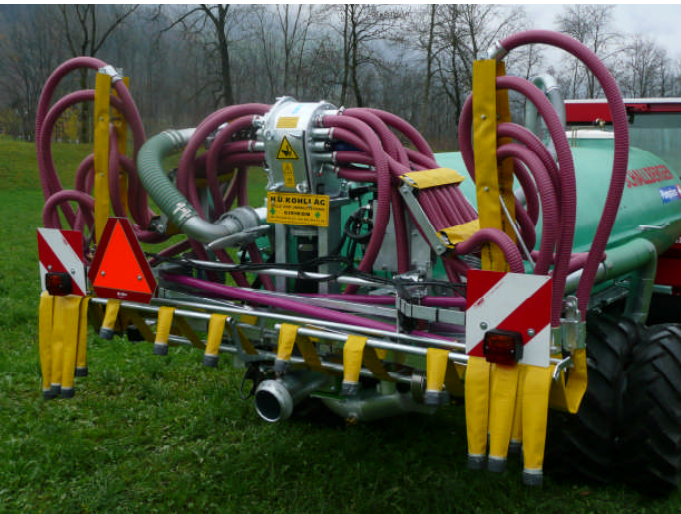

SCHALLBERGER

Pumpfass 

Pendillard Kohli

Pendillard

Kohli / Schallberger

Pendillard Kohli, type Piccolo, avec tête de distribution EXA-CUT de Vogelsang, sans bourrages, avec entraînement hydraulique

Largeur de travail: 6.00 m 20 sorties

Largeur de transport: 2.40 m

Poids: env. 290 kg

Bras latéraux: Sortant et rentrant de manière hydraulique avec sécurité au démarrage

Position de transport compacte

Raccords rapides avec robinet à bille et fermeture à crochet

Utilisation combinée possible avec pompe-citerne ou faucheuse à deux essieux et tracteur

Système stop-goutte

La **boîte de commande** confortable permet un actionnement électro-hydraulique de toutes fonctions de travail